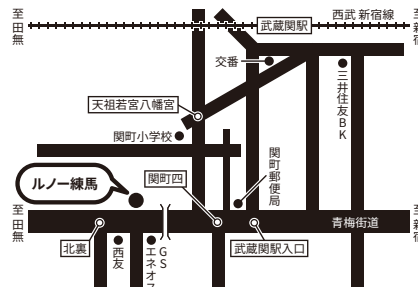

新店舗:ルノー練馬・アルピーヌセンター練馬
営業開始:2024年 10月3日(木)
新住所:〒177-0051 東京都練馬区関町北3-2-9
営業時間:10:00~18:00(受付は17:00まで)
定休日:毎週火曜日 及び 水曜日(不定休)

電車:西武新宿線 武蔵関駅南口 徒歩12分
バス:JR荻窪駅・吉祥寺・三鷹駅より路線バス利用 北裏バス停 徒歩2分/慈雲堂前バス停 徒歩3分